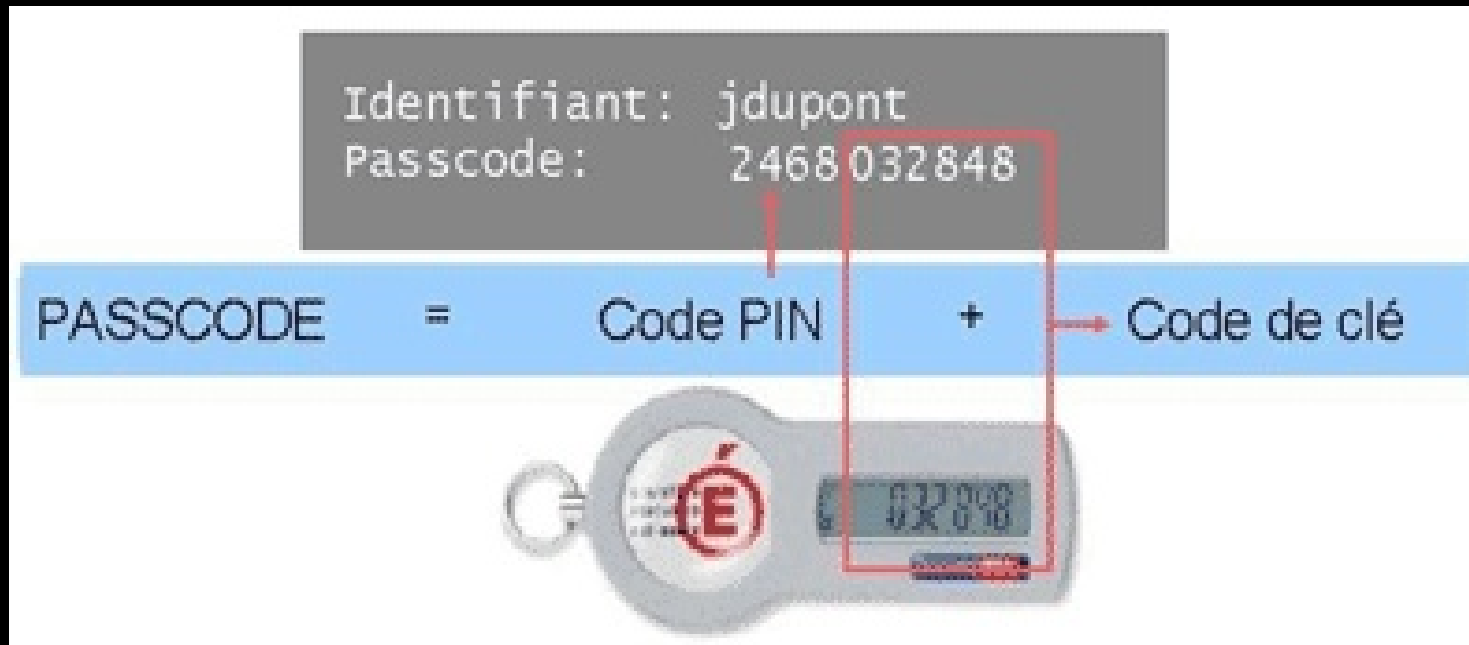

Valider

Afin de protéger l'accès aux données, il est impératif de vous déconnecter de chaque application après usage. La fermeture du navigateur n'entraîne pas forcément la fermeture des accès.

3/- Choisissez un code Pin à 4 chiffres

Comment activer la clef OTP ?

Dernière étape de validation :

4/- Attendre que la clef change de code

5/- Rentrer le Code Pin à 4 chiffres choisi suivi du code de la clé

Votre clef est activée !!!

Comment utiliser la clef OTP ?