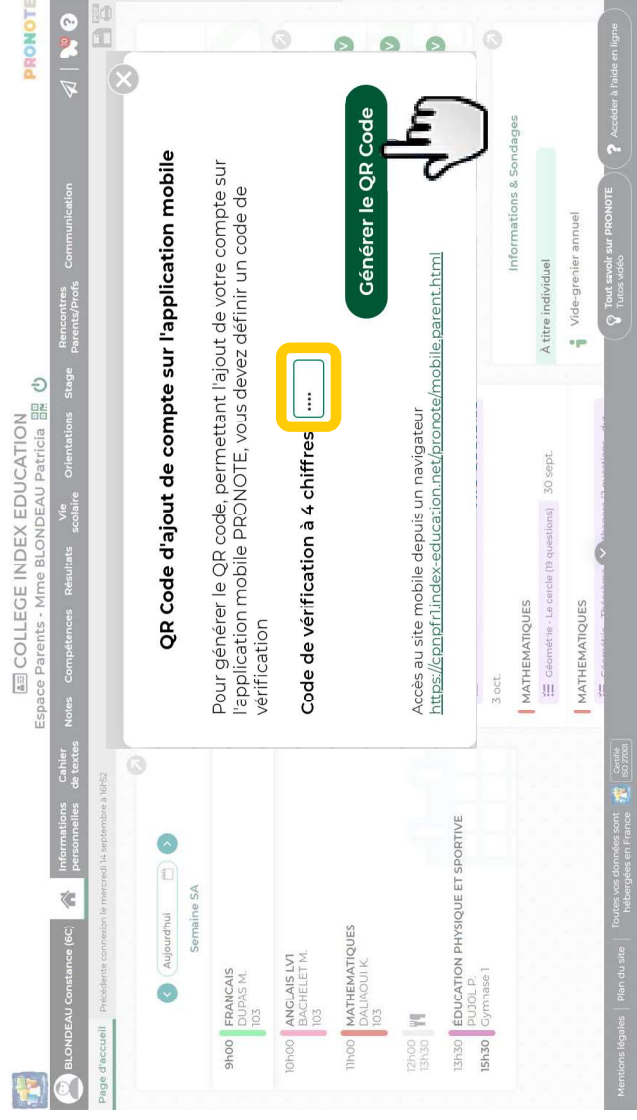

MATHÉMATIQUES

À titre individuel

Vide-grenier annuel

Tout savoir sur PRONOTE

Accéder à l'aide en ligne

Configuration de l'application mobile (4/6)

- Téléchargement de l'application sur votre store
- Configuration du compte à partir du QR Code fourni par l'établissement ou généré depuis l'Espace

Configuration de l'application mobile ^(5/6)

- Téléchargement de l'application sur votre store
- Configuration du compte à partir du QR Code fourni par l'établissement ou généré depuis l'Espace

Configuration de l'application mobile ^(6/6)