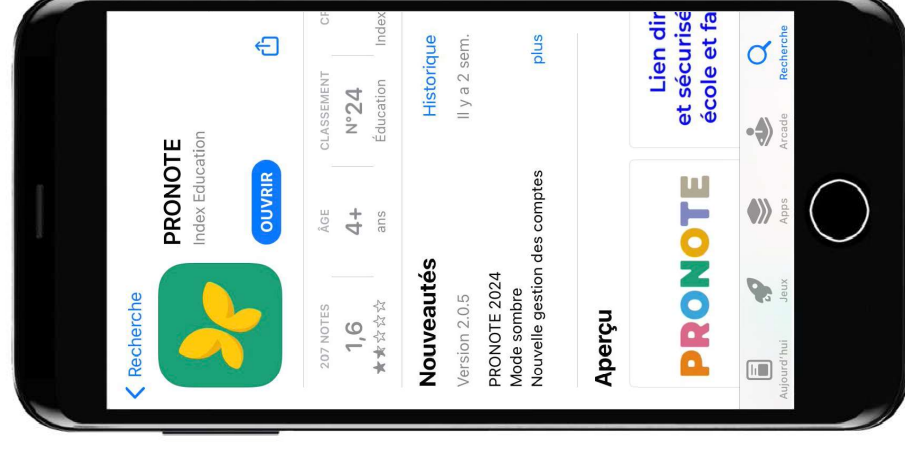

Configuration de l'application mobile ^(1/6)

- Téléchargement de l'application sur votre store

Configuration de l'application mobile ^(2/6)

- Téléchargement de l'application sur votre store
- Configuration du compte

Configuration de l'application mobile ^(2/6)

- Téléchargement de l'application sur votre store
- Configuration du compte à partir du QR Code fourni par l'établissement

Configuration de l'application mobile ^(3/6)

- Téléchargement de l'application sur votre store
- Configuration du compte à partir du QR Code fourni par l'établissement ou généré depuis l'Espace

QR Code d'ajout de compte sur l'application mobile

Pour générer le QR code, permettant l'ajout de votre compte sur l'application mobile PRONOTE, vous devez définir un code de vérification