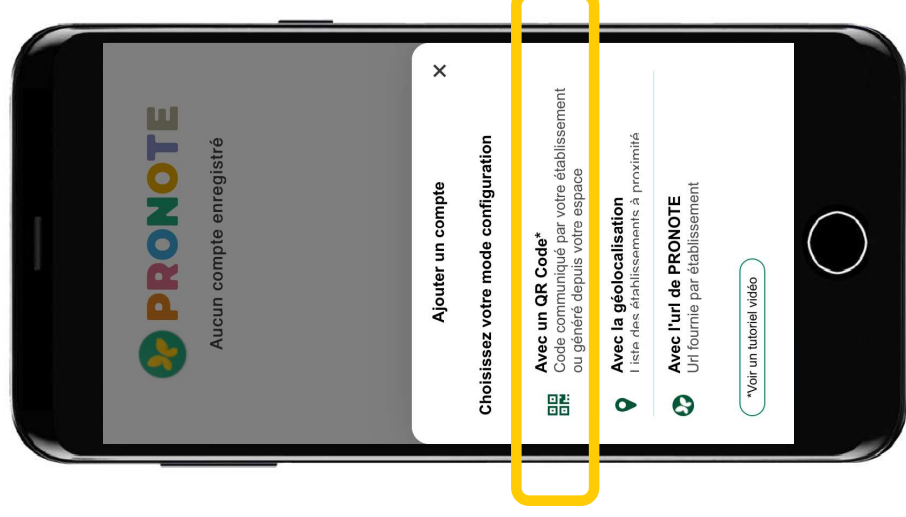

Configuration de l'application mobile ^(1/6)

- Téléchargement de l'application sur votre store

Configuration de l'application mobile ^(2/6)

- Téléchargement de l'application sur votre store
- Configuration du compte

Configuration de l'application mobile ^(2/6)

- Téléchargement de l'application sur votre store
- Configuration du compte à partir du QR Code fourni par l'établissement

Configuration de l'application mobile ^(3/6)

- Téléchargement de l'application sur votre store
- Configuration du compte à partir du QR Code fourni par l'établissement ou généré depuis l'Espace

QR Code d'ajout de compte sur l'application mobile

Pour générer le QR code, permettant l'ajout de votre compte sur l'application mobile PRONOTE, vous devez définir un code de vérification