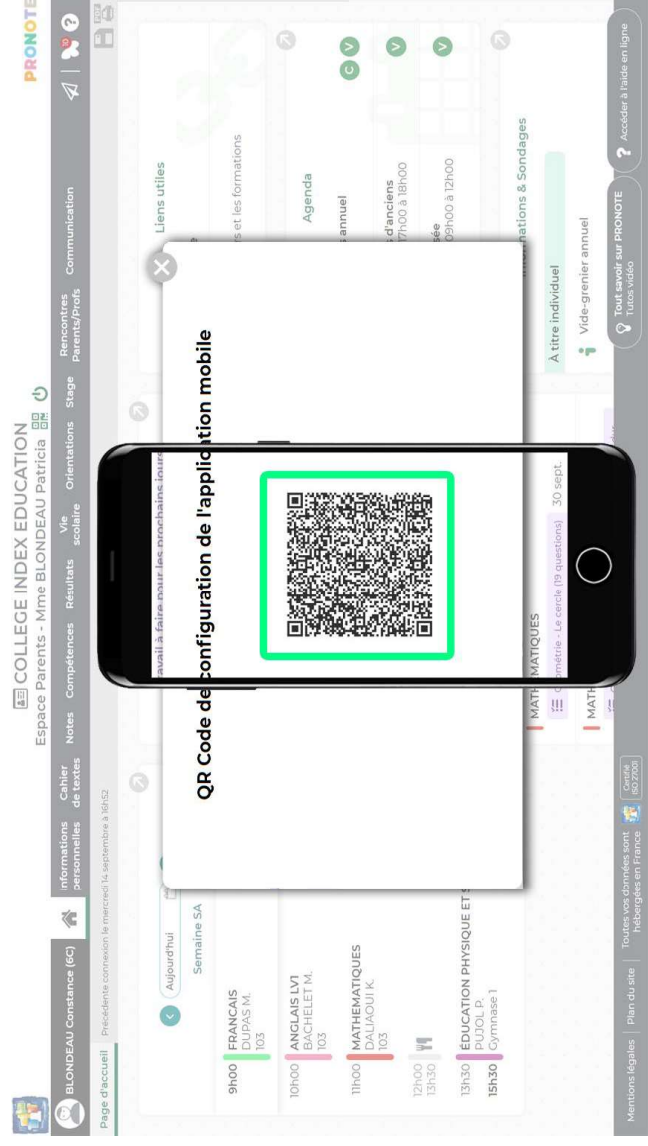

- Téléchargement de l'application sur votre store
- Configuration du compte à partir du QR Code fourni par l'établissement ou généré depuis l'Espace

QR Code d'ajout de compte sur l'application mobile

Pour générer le QR code, permettant l'ajout de votre compte sur l'application mobile PRONOTE, vous devez définir un code de vérification

MATHÉMATIQUES

À titre individuel

Vide-grenier annuel

Tout savoir sur PRONOTE

Accéder à l'aide en ligne

Configuration de l'application mobile (4/6)

- Téléchargement de l'application sur votre store
- Configuration du compte à partir du QR Code fourni par l'établissement ou généré depuis l'Espace

Configuration de l'application mobile ^(5/6)

- Téléchargement de l'application sur votre store
- Configuration du compte à partir du QR Code fourni par l'établissement ou généré depuis l'Espace

Configuration de l'application mobile ^(6/6)